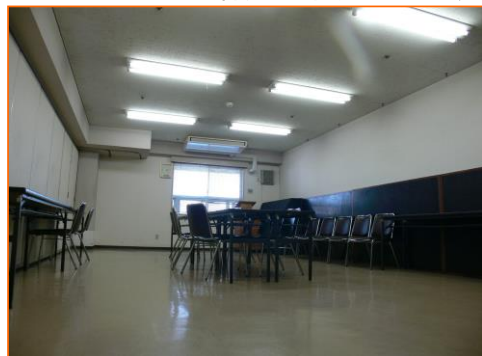

施設概観

ロビー

●貸出料金（消費税別）

	面積	収容数	9:30~ 12:00	13:00~ 17:00	18:00~ 20:15	9:30~ 17:00	13:00~ 20:15	9:30~ 20:15
1号室	37㎡	30名	3,000	4,000	3,000	7,000	7,000	10,000
2号室	56㎡	55名	4,000	6,000	4,000	10,000	10,000	14,000
3号室	37㎡	30名	3,000	4,000	3,000	7,000	7,000	10,000

レッスン会場や
会議にも利用できます

- 倉庫使用料(長期利用者に限り倉庫をお貸しします。使用料月額 1,000円(税別))
- 2部屋以上同時にご使用される場合は、該当時間帯の使用料金を合算します。
- 備品 机、イス、ホワイトボード、鏡
- 冷暖房完備(個別空調)
- 貸出のご希望は 06-6427-3313へお電話ください