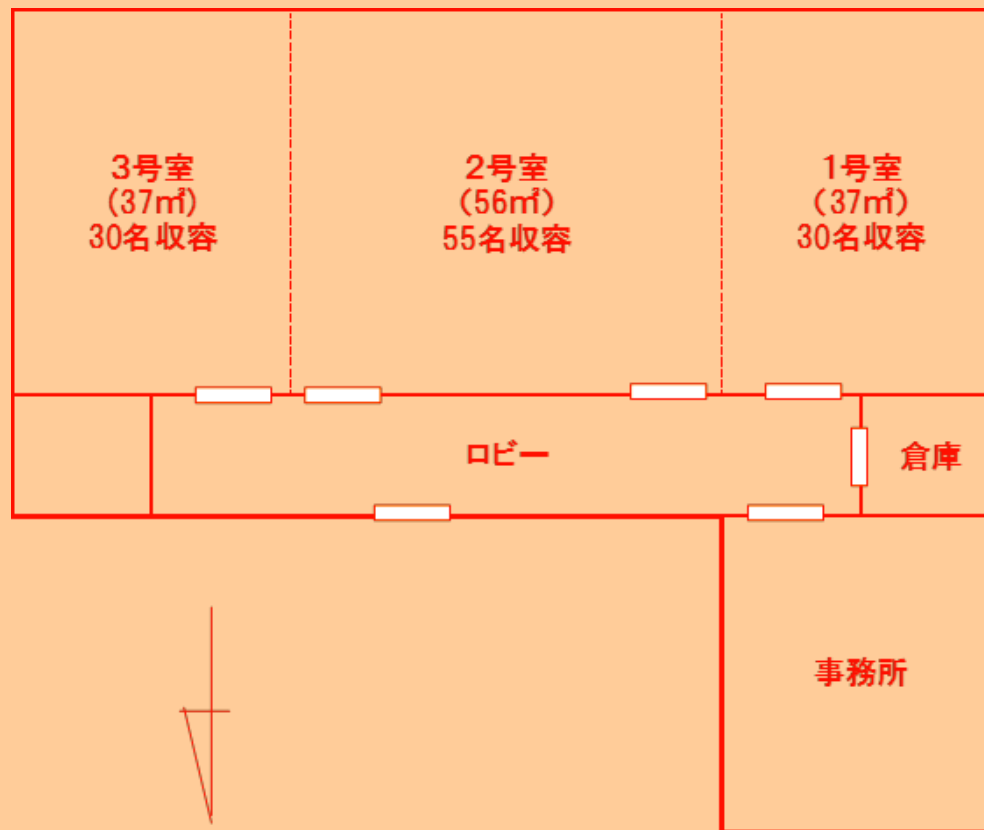

- ●倉庫使用料(長期利用者に限り倉庫をお貸しします。使用料月額 1,000円(税別))
- ●2部屋以上同時にご使用される場合は、該当時間帯の使用料金を合算します。
- ●備品 机、イス、ホワイトボード、鏡
- ●冷暖房完備(個別空調)
- ●貸出のご希望は 06-6427-3313へお電話ください