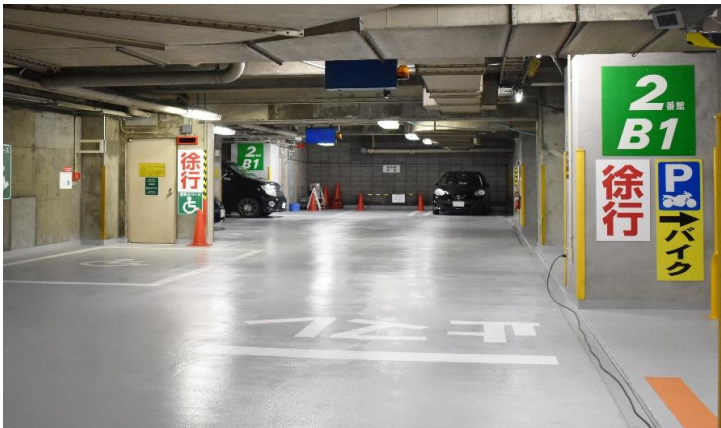

# リニューアルしました! 地下駐車場

塚口さんさんタウン地下駐車場が利用しやすくなりました!!

地下駐車場なので雨に濡れません!  
有人管理でセキュリティも万全です!

★料金精算機を1階へ移動し、場内の通行がしやすくなりました

★床面塗装を行い、明るく清潔感のある駐車場になりました

塚口さんさんタウンへお車でお越しの際は、  
ぜひ地下駐車場をご利用ください!

最初の1時間400円、以降30分毎200円、1日最大料金1,200円